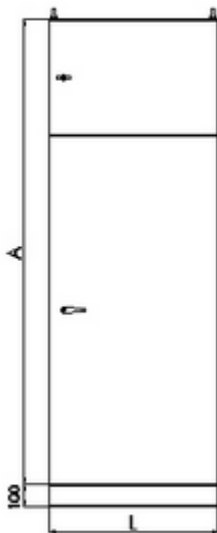

CUBÍCULO MT - PROTEÇÃO, MEDIÇÃO E TRANSFORMAÇÃO

DESCRIÇÃO:

Cubículo com estrutura modular aparafusada, com base soleira, compartimento superior de comando com placa de montagem, porta frontal, contra-porta frontal, porta traseira, contra-porta traseira telada, tampas removíveis: laterais, superior e inferior, flaps para alívio de pressão, estrutura e fechamentos na cor bege RAL 7032, placa montagem na cor laranja RAL 2003.

APLICAÇÃO:

Destinado para posto de transformação, entrada, medição e distribuição de energia, instalação de chaves seccionadoras e disjuntores.

CARACTERÍSTICAS CONSTRUTIVAS:

- ✓ Estrutura e base soleira em chapa de aço carbono espessura 2,65mm;
- ✓ Chapas e perfis com dobras e dimensões projetadas para oferecer alta resistência mecânica e excelente proteção contra intempéries;
- ✓ Placa de Montagem em chapa de aço carbono 2,65 mm;
- ✓ Perfis estruturais verticais e horizontais perfurados de 25 em 25mm;
- ✓ Portas em chapa 2,00mm com dobradiças internas abertura ângulo 120°;
- ✓ Fecho anti-explosão com fechamento em 6 pontos;
- ✓ Tampas laterais e superior em chapa de aço carbono 2,00mm;
- ✓ Tampa inferior em chapa de aço carbono 2,65mm;
- ✓ Laterais removíveis para acesso fixadas internamente;
- ✓ Flaps superiores escamoteáveis para alívio de pressão;
- ✓ Pontos de aterramento na estrutura, placa de montagem e na porta;
- ✓ Perfis de vedação em todas partes removíveis;
- ✓ Olhais para içamento.

Fecho Anti-Explosão

CUBÍCULO MT - PROTEÇÃO, MEDIÇÃO E TRANSFORMAÇÃO

VISTA PESPERSCTIVA

Contra-Porta Telada

Compartimento de Comando com Placa de Montagem

CÓDIGO	Dimensão (mm)		
	A	L	P
CB-MT - 220815	2200	800	1500
CB-MT - 221018	2200	1000	1800
CB-MT - 221218	2200	1200	1800
CB-MT - 221021	2200	1000	2100
CB-MT - 221221	2200	1200	2100