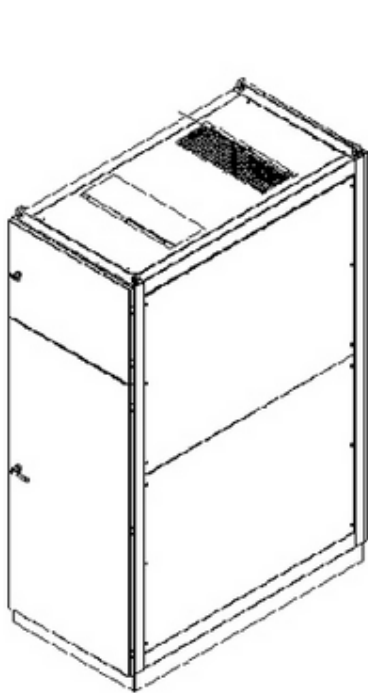

CUBÍCULO MT - PROTEÇÃO, MEDIÇÃO E TRANSFORMAÇÃO

DESCRIÇÃO:

Cubículo com estrutura modular aparafusada, com base soleira, compartimento superior de comando com placa de montagem, porta frontal, contra-porta frontal, porta traseira, contra-porta traseira telada, tampas removíveis: laterais, superior e inferior, flaps para alívio de pressão, estrutura e fechamentos na cor bege RAL 7032, placa montagem na cor laranja RAL 2003.

APLICAÇÃO:

Destinado para posto de transformação, entrada, medição e distribuição de energia, instalação de chaves seccionadoras e disjuntores.

CARACTERÍSTICAS CONSTRUTIVAS:

- ✓ Estrutura e base soleira em chapa de aço carbono espessura 2,65mm;
- ✓ Chapas e perfis com dobras e dimensões projetadas para oferecer alta resistência mecânica e excelente proteção contra intempéries;
- ✓ Placa de Montagem em chapa de aço carbono 2,65 mm;
- ✓ Perfis estruturais verticais e horizontais perfurados de 25 em 25mm;
- ✓ Portas em chapa 2,00mm com dobradiças internas abertura ângulo 120°;
- ✓ Fecho anti-explosão com fechamento em 6 pontos;
- ✓ Tampas laterais e superior em chapa de aço carbono 2,00mm;
- ✓ Tampa inferior em chapa de aço carbono 2,65mm;
- ✓ Laterais removíveis para acesso fixadas internamente;
- ✓ Flaps superiores escamoteáveis para alívio de pressão;
- ✓ Pontos de aterramento na estrutura, placa de montagem e na porta;
- ✓ Perfis de vedação em todas partes removíveis;
- ✓ Olhais para içamento.

Fecho Anti-Explosão

CUBÍCULO MT - PROTEÇÃO, MEDIÇÃO E TRANSFORMAÇÃO

VISTA PESPERSCTIVA

Contra-Porta Telada

Compartimento de Comando com Placa de Montagem

CÓDIGO	Dimensão (mm)		
	A	L	P
CB-MT - 220815	2200	800	1500
CB-MT - 221018	2200	1000	1800
CB-MT - 221218	2200	1200	1800
CB-MT - 221021	2200	1000	2100
CB-MT - 221221	2200	1200	2100