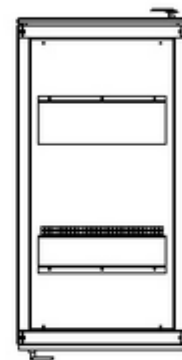

CUBÍCULO MT - PROTEÇÃO, MEDIÇÃO E TRANSFORMAÇÃO

DESCRIÇÃO:

Cubículo com estrutura modular aparafusada, com base soleira, compartimento superior de comando com placa de montagem, porta frontal, contra-porta frontal, porta traseira, contra-porta traseira telada, tampas removíveis: laterais, superior e inferior, flaps para alívio de pressão, estrutura e fechamentos na cor bege RAL 7032, placa montagem na cor laranja RAL 2003.

APLICAÇÃO:

Destinado para posto de transformação, entrada, medição e distribuição de energia, instalação de chaves seccionadoras e disjuntores.

CARACTERÍSTICAS CONSTRUTIVAS:

- ✓ Estrutura e base soleira em chapa de aço carbono espessura 2,65mm;
- ✓ Chapas e perfis com dobras e dimensões projetadas para oferecer alta resistência mecânica e excelente proteção contra intempéries;
- ✓ Placa de Montagem em chapa de aço carbono 2,65 mm;
- ✓ Perfis estruturais verticais e horizontais perfurados de 25 em 25mm;
- ✓ Portas em chapa 2,00mm com dobradiças internas abertura ângulo 120°;
- ✓ Fecho anti-explosão com fechamento em 6 pontos;
- ✓ Tampas laterais e superior em chapa de aço carbono 2,00mm;
- ✓ Tampa inferior em chapa de aço carbono 2,65mm;
- ✓ Laterais removíveis para acesso fixadas internamente;
- ✓ Flaps superiores escamoteáveis para alívio de pressão;
- ✓ Pontos de aterramento na estrutura, placa de montagem e na porta;
- ✓ Perfis de vedação em todas partes removíveis;
- ✓ Olhais para içamento.

Grau de proteção: IP-54 - norma IEC 60529:

5 - proteção contra penetração de pó - sem depósito prejudicial;

4 - proteção contra respingos de água provenientes de qualquer direção.