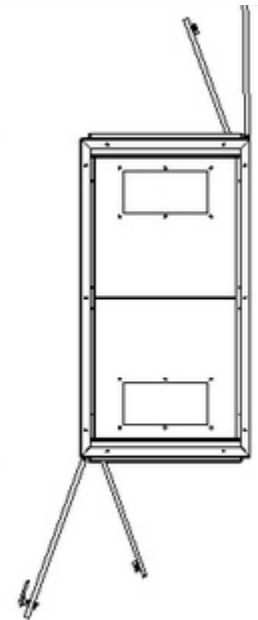

VISTA INFERIOR