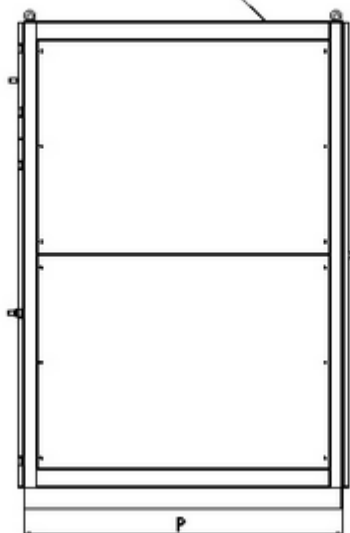

VISTA LATERAL