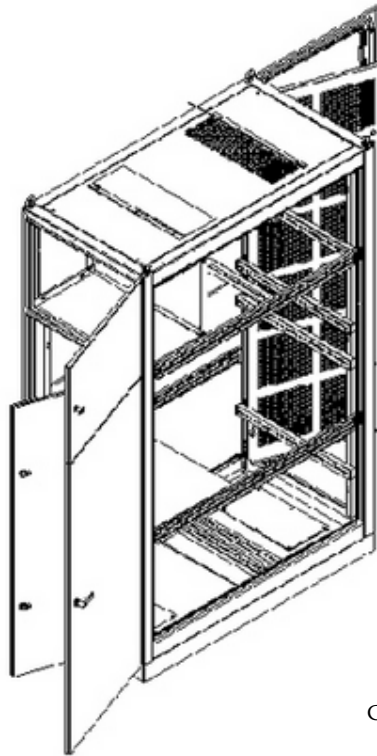

Contra-Porta Telada