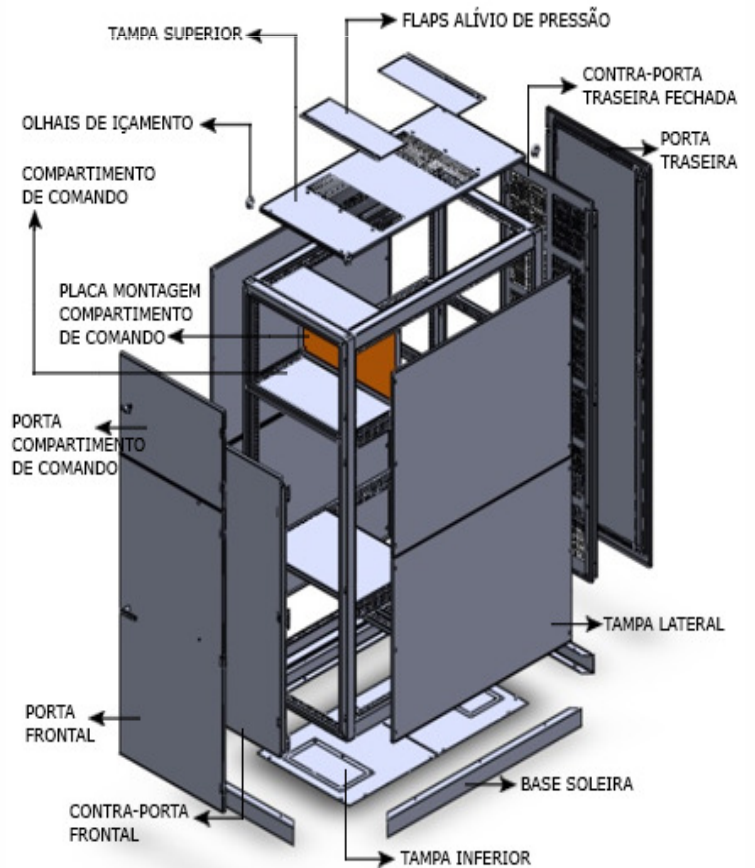

CUBÍCULO MT - PROTEÇÃO, MEDIÇÃO E TRANSFORMAÇÃO

DESCRIÇÃO:

Cubículo com estrutura modular aparafusada, com base soleira, compartimento superior de comando com placa de montagem, porta frontal, contra-porta frontal, porta traseira, contra-porta traseira telada, tampas removíveis: laterais, superior e inferior, flaps para alívio de pressão, estrutura e fechamentos na cor bege RAL 7032, placa montagem na cor laranja RAL 2003.

APLICAÇÃO:

Destinado para posto de transformação, entrada, medição e distribuição de energia, instalação de chaves seccionadoras e disjuntores.

CARACTERÍSTICAS CONSTRUTIVAS:

- ✓ Estrutura e base soleira em chapa de aço carbono espessura 2,65mm;
- ✓ Chapas e perfis com dobras e dimensões projetadas para oferecer alta resistência mecânica e excelente proteção contra intempéries;
- ✓ Placa de Montagem em chapa de aço carbono 2,65 mm;
- ✓ Perfis estruturais verticais e horizontais perfurados de 25 em 25mm;
- ✓ Portas em chapa 2,00mm com dobradiças internas abertura ângulo 120°;
- ✓ Fecho anti-explosão com fechamento em 6 pontos;
- ✓ Tampas laterais e superior em chapa de aço carbono 2,00mm;
- ✓ Tampa inferior em chapa de aço carbono 2,65mm;
- ✓ Laterais removíveis para acesso fixadas internamente;
- ✓ Flaps superiores escamoteáveis para alívio de pressão;
- ✓ Pontos de aterramento na estrutura, placa de montagem e na porta;
- ✓ Perfis de vedação em todas partes removíveis;
- ✓ Olhais para içamento.

Fecho Anti-Explosão

CUBÍCULO MT - PROTEÇÃO, MEDIÇÃO E TRANSFORMAÇÃO

VISTA PESPERSCTIVA

Contra-Porta Telada

Compartimento de Comando com Placa de Montagem

CÓDIGO	Dimensão (mm)		
	A	L	P
CB-MT - 220815	2200	800	1500
CB-MT - 221018	2200	1000	1800
CB-MT - 221218	2200	1200	1800
CB-MT - 221021	2200	1000	2100
CB-MT - 221221	2200	1200	2100